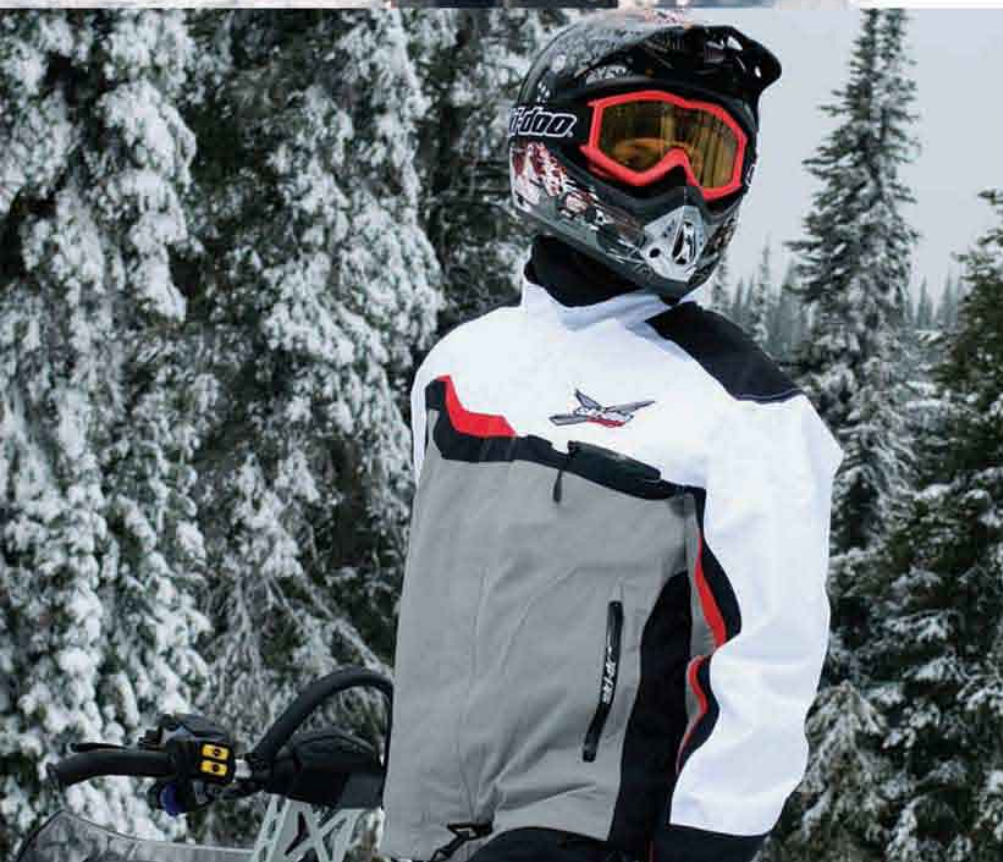

КУРТКА S-RACE

Светлые цвета обработаны по технологии Teflon HT ■ Все швы и логотипы герметично пригнаны ■ Мягкие внутренние манжеты из микрофлиса со вшитыми ветрозащитными краями ■ Профилированные рукава ■ Вентиляционные водонепроницаемые вставки с молниями в области подмышек и спины ■ Регулируемый воротник с мягкой вставкой ■ Регулируемые низ куртки и запястья рукавов ■ Внутренняя юбка ■ Водонепроницаемые карманы на молниях ■ Внутренние карманы для MP3-плеера, мобильного телефона и кепки ■ Отражатели.

Наружная поверхность: Нейлон

Размеры: S, M, L, XL, 2XL, 3XL

440489 Серый (09), Голубой (80), Черный (90)